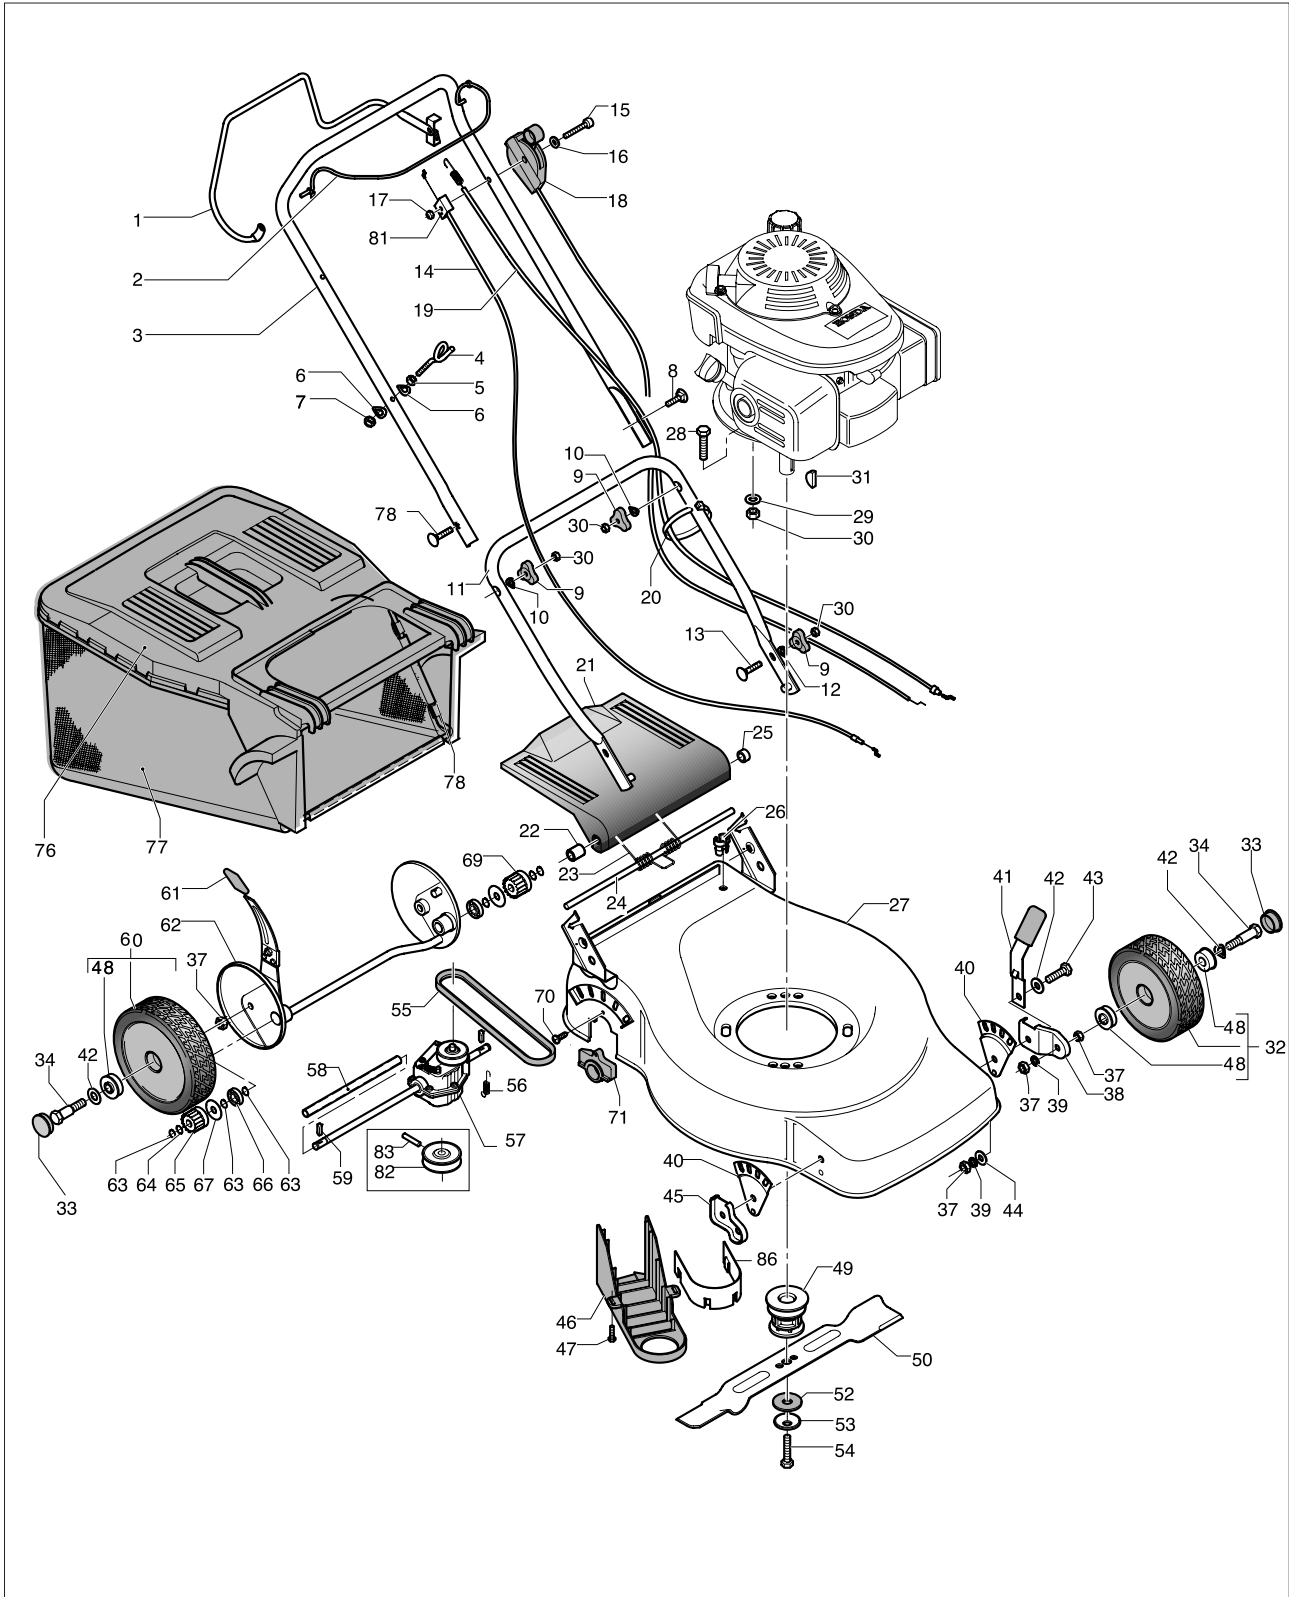

brand	MC CULLOCH
-------	------------

date	OCT/04	SHEET 1/2
------	--------	-----------

Model

MC 653 SP

Product number

953878280

Pos.	PN ELX	MEP P/n°	DESCRIPTION	Q.ty	Pos.	PN ELX	MEP P/n°	DESCRIPTION	Q.ty
1	531205616	10135883	clutch lever	1	40	531212456	1014601ZC	support	2
2	531205618	10135893	lever	1	41	531212457	2010720ZC	lever	2
3	531206211	10155373	upper handle	1	42	531206020	10146530	washer	2
4	531205169	10121470	cable hook	1	43	531204912	10107100	screw	2
5	531207165	10501200	nut	1	44	531207989	20113000	washer	2
6	531204961	10115900	washer	2	45	531212459	201073ZC2	bearing	1
7	531208491	20281800	nut	1	46	531206175	10155083	belt housing	1
8	531207089	10402401	screw	2	47	531207856	10831800	screw	3
9	531204923	10114303	knob	4	48	531205214	10121900	ball-bearing	8
10	531207090	10402402	washer	2	49	531206169	10155040	support	1
11	531205711	10140053	handle lowere	1	50	531211646	10141770	blade	1
12	531204922	10114200	washer	2	52	531207243	10531700	washer	1
13	531204921	10114100	screw	2	53	531207237	10530900	washer	1
14	531205813	10140950	cable	1	54	531208008	20120580	screw	1
15	531206212	10155420	screw	1	55	531206176	10155100	belt	1
16	531206666	10284700	washer	1	56	531205216	10121920	spring	1
17	531205213	10121890	nut	1	57	531212899	9155600	reducer	1
18	531205096	10121010	accelerador	1	58	531207697	10766503	spacer tube	1
19	531206191	10155290	clutch cable	1	59	531205108	10121160	key	2
20	531205581	10135600	clamp	2	60	531210537	09135291	wheel	2
21	531205485	10135071	deflector	1	61	531207986	20107203	sheating	1
22	531205733	10140223	spacer	1	62	531212584	1015515ZC	rear axle	1
23	531206180	10155190	spring	1	63	531208772	20655800	seeger	6
24	531205731	10140190	tie rod	1	64	531208859	20761300	washer	2
25	531205732	10140213	spacer	1	65	531205045	10120160	pinion	1
26	531205557	10135413	cable lock	1	66	531208778	20657600	ball-bearing	2
27	531206203	10155331	deck	1	67	531207847	10831200	washer	2
28	531205196	10121700	screw	3	69	531205046	10120170	pinion	1
29	531207981	20106200	washer	4	70	531208216	20135720	screw	2
30	531207982	20106300	nut	7	71	531205944	10146093	support	2
31	531204907	10100900	key	1	76	531211683	20140391	sac upper	1
32	531210536	09120081	wheel	2	77	531208259	20140373	sac	1
33	531210538	10114801	plug	4	78	531208262	20140383	grass-catc.frame	1
34	531205042	10120090	screw	4	81	531208043	20121983	cable bearing	1
37	531207978	20101700	nut	8	82	531208899	20768203	gear pulley	1
38	531212458	201073ZC1	bearing	1	83	531207703	10768400	resilient pin	1
39	531208974	30102100	washer	4	86	531206031	10146690	inset	1